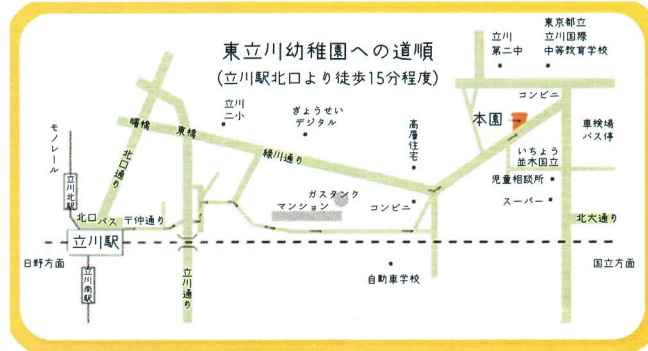

田中 馨 たなか けい (コントラバス, カバキーニョ, ほか)

得意なのはコントラバスとエレキベースと曲作り。

ショピン、Hei tanaka、ロバートバーロー、Yankanoiのメンバーとしても活躍中

〈アクセス〉

東立川幼稚園

〒186-0001 東京都国立市北3-37-4

西国立駅出口から徒歩約12分

立川駅北口から徒歩約16分

立川北駅北口から徒歩約18分

朝ドラ「夏空」のロケ地になった素敵な幼稚園です!

NPO法人立川子ども劇場ってどんなところ?

地域の子どもたちがドキドキワクワクする体験をおしてこころの引き出しをたくさんふやしてほしい。とびっきりの子ども時代を過ごしてほしい。そう願って「みる」「つくる」「つどう・あそぶ」活動を作っています。

みる

舞台劇、人形劇、音楽、芸能などをみんなで選んで鑑賞します。

つくる

キャンプやおまつりなどの楽しい活動を通して、子どもたちの自主性、創造性を育みます。